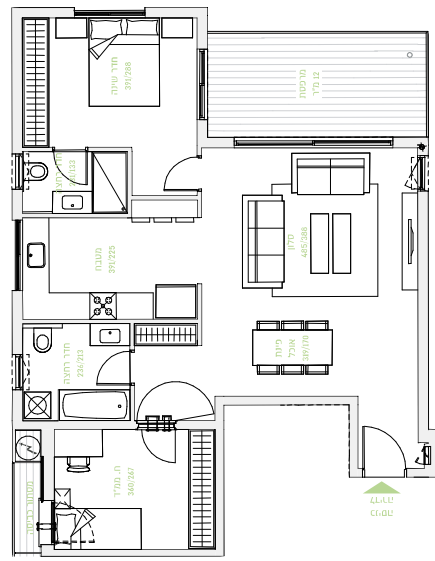

ת"א 2-4
BY BROSH
 נולאי תדושל

שטח חדרה כ-17ר
 שטח אהל עונה כ-17ר
 שטח מטבח כ-17ר

קומה 3-2
 רצוף מ"מ 20

3
 חדרים

כל המדידות הן מדידות נטות. מדידות אלו אינן מהוות הצהרה או אחריות. המדידות הן מדידות אומדניות. המדידות הן מדידות אומדניות. המדידות הן מדידות אומדניות.